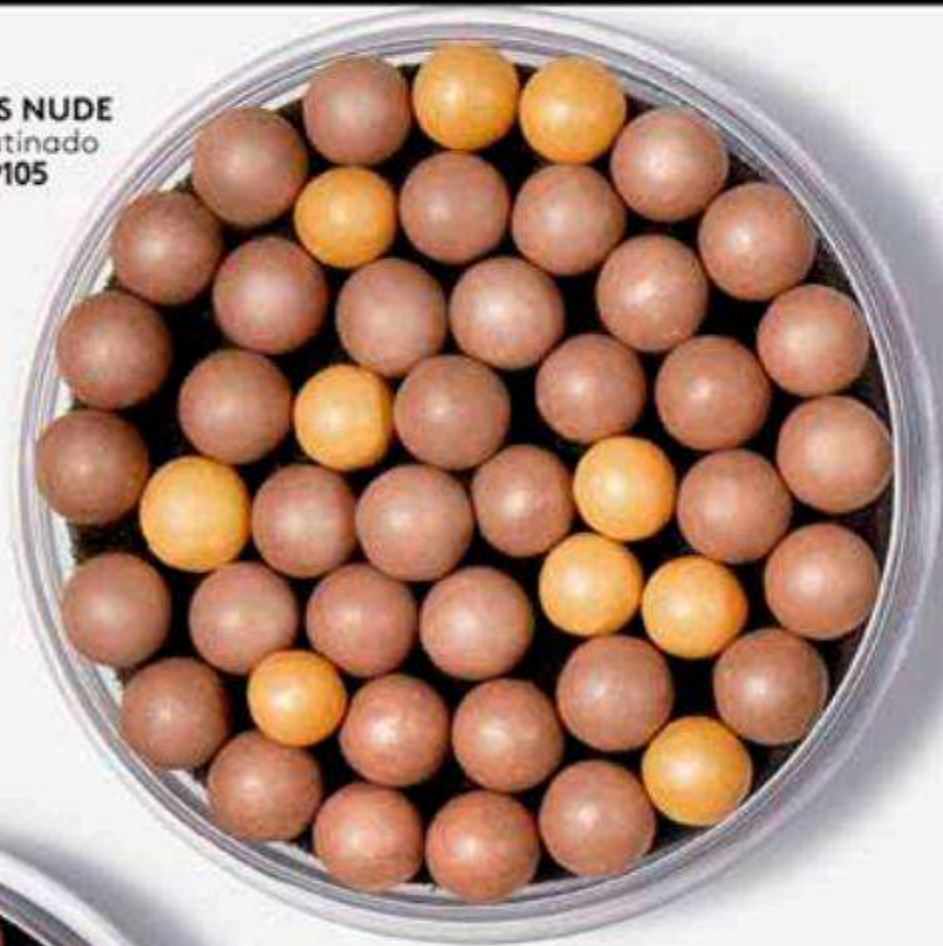

EFECTO BRONZE EN PERLAS

Elige el que va contigo.

PERLAS BRONZE

Polvos faciales en perlas efecto bronceado 20 g / .71 oz.
Valorizado en ~~536.00~~

BROCHA ROSTRO

Cód. 06947
Valorizado en ~~58.00~~
$ 3.99

Si deseas comprar alguno de estos productos de manera individual, pídelo así:
perlas canela Cód. 06886,
perlas de sol Cód. 09041,
perlas doradas Cód. 06883,
perlas nude Cód. 06874, $ 36.00 c/u.

PERLAS NUDE
tono satinado
Cód. 29105

PERLAS CANELA
tono satinado
Cód. 29107

PIEL CLARA

PERLAS NUDE tono satinado Cód. 29105

PIEL MEDIA

PERLAS DORADAS tono satinado Cód. 29106