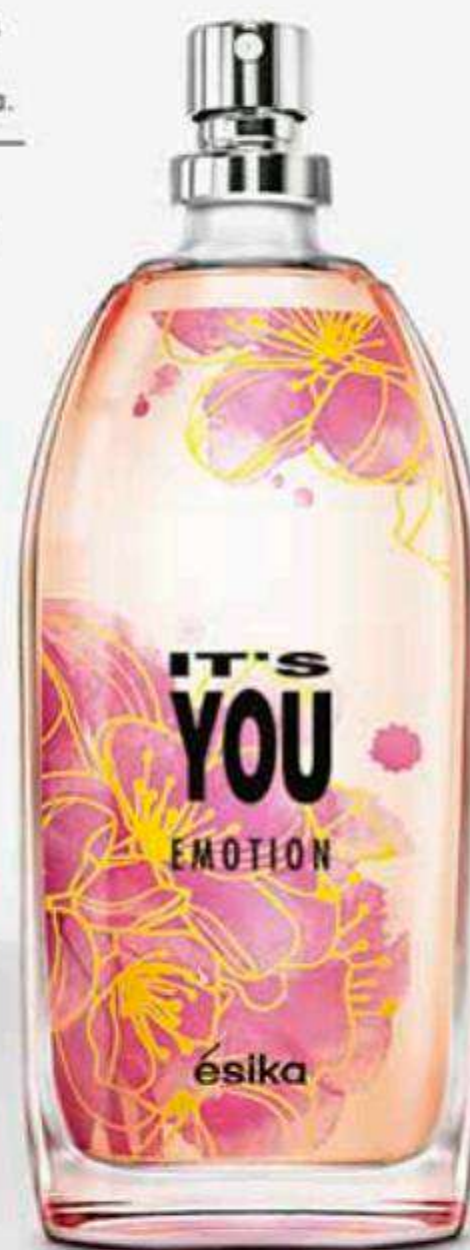

## PARA ELLA FRUTAL

Energizantes notas de bergamota italiana y magnolia.

CONCENTRACIÓN  
MEDIA\*\*

**IT'S YOU TRAVEL** Tu pasaporte a la aventura Eau de toilette 100 ml / 3,4 fl.oz. Cód. 05699

**IT'S YOU EMOTION** Una vida de emociones Eau de toilette 100 ml / 3,4 fl.oz. Cód. 03302