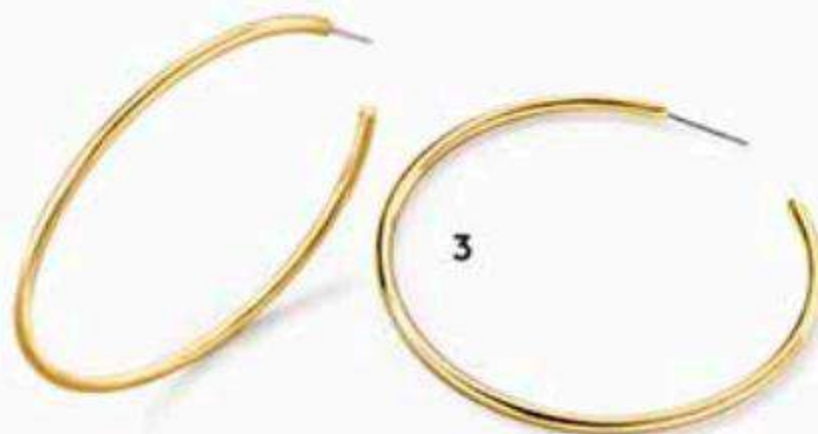

**1. Estuche (collar + aretes)**

Collar corto de doble cadena regulable de 42 a 49 cm. Aretes de 2 cm. **Cód. 29223** Valorizado en ~~₡58.00~~ **\$ 29.99**

**2. Aretes largos** De 6 cm. **Cód. 29226** Valorizado en ~~₡29.00~~ **\$ 19.99**

**Set Rennes (1) Collar + aretes + (2) Aretes largos** **Cód. 29224** Valorizado en \$ 87.00 **\$ 46.99**

**3. Argollas Golden Hoop** De 4.5 cm. **Cód. 29166** Valorizado en ~~₡29.00~~ **\$ 16.99**

86 **4. Pulsera** Con slider regulable hasta 21 cm. **Cód. 29227** Valorizado en ~~₡36.00~~ **\$ 19.99**