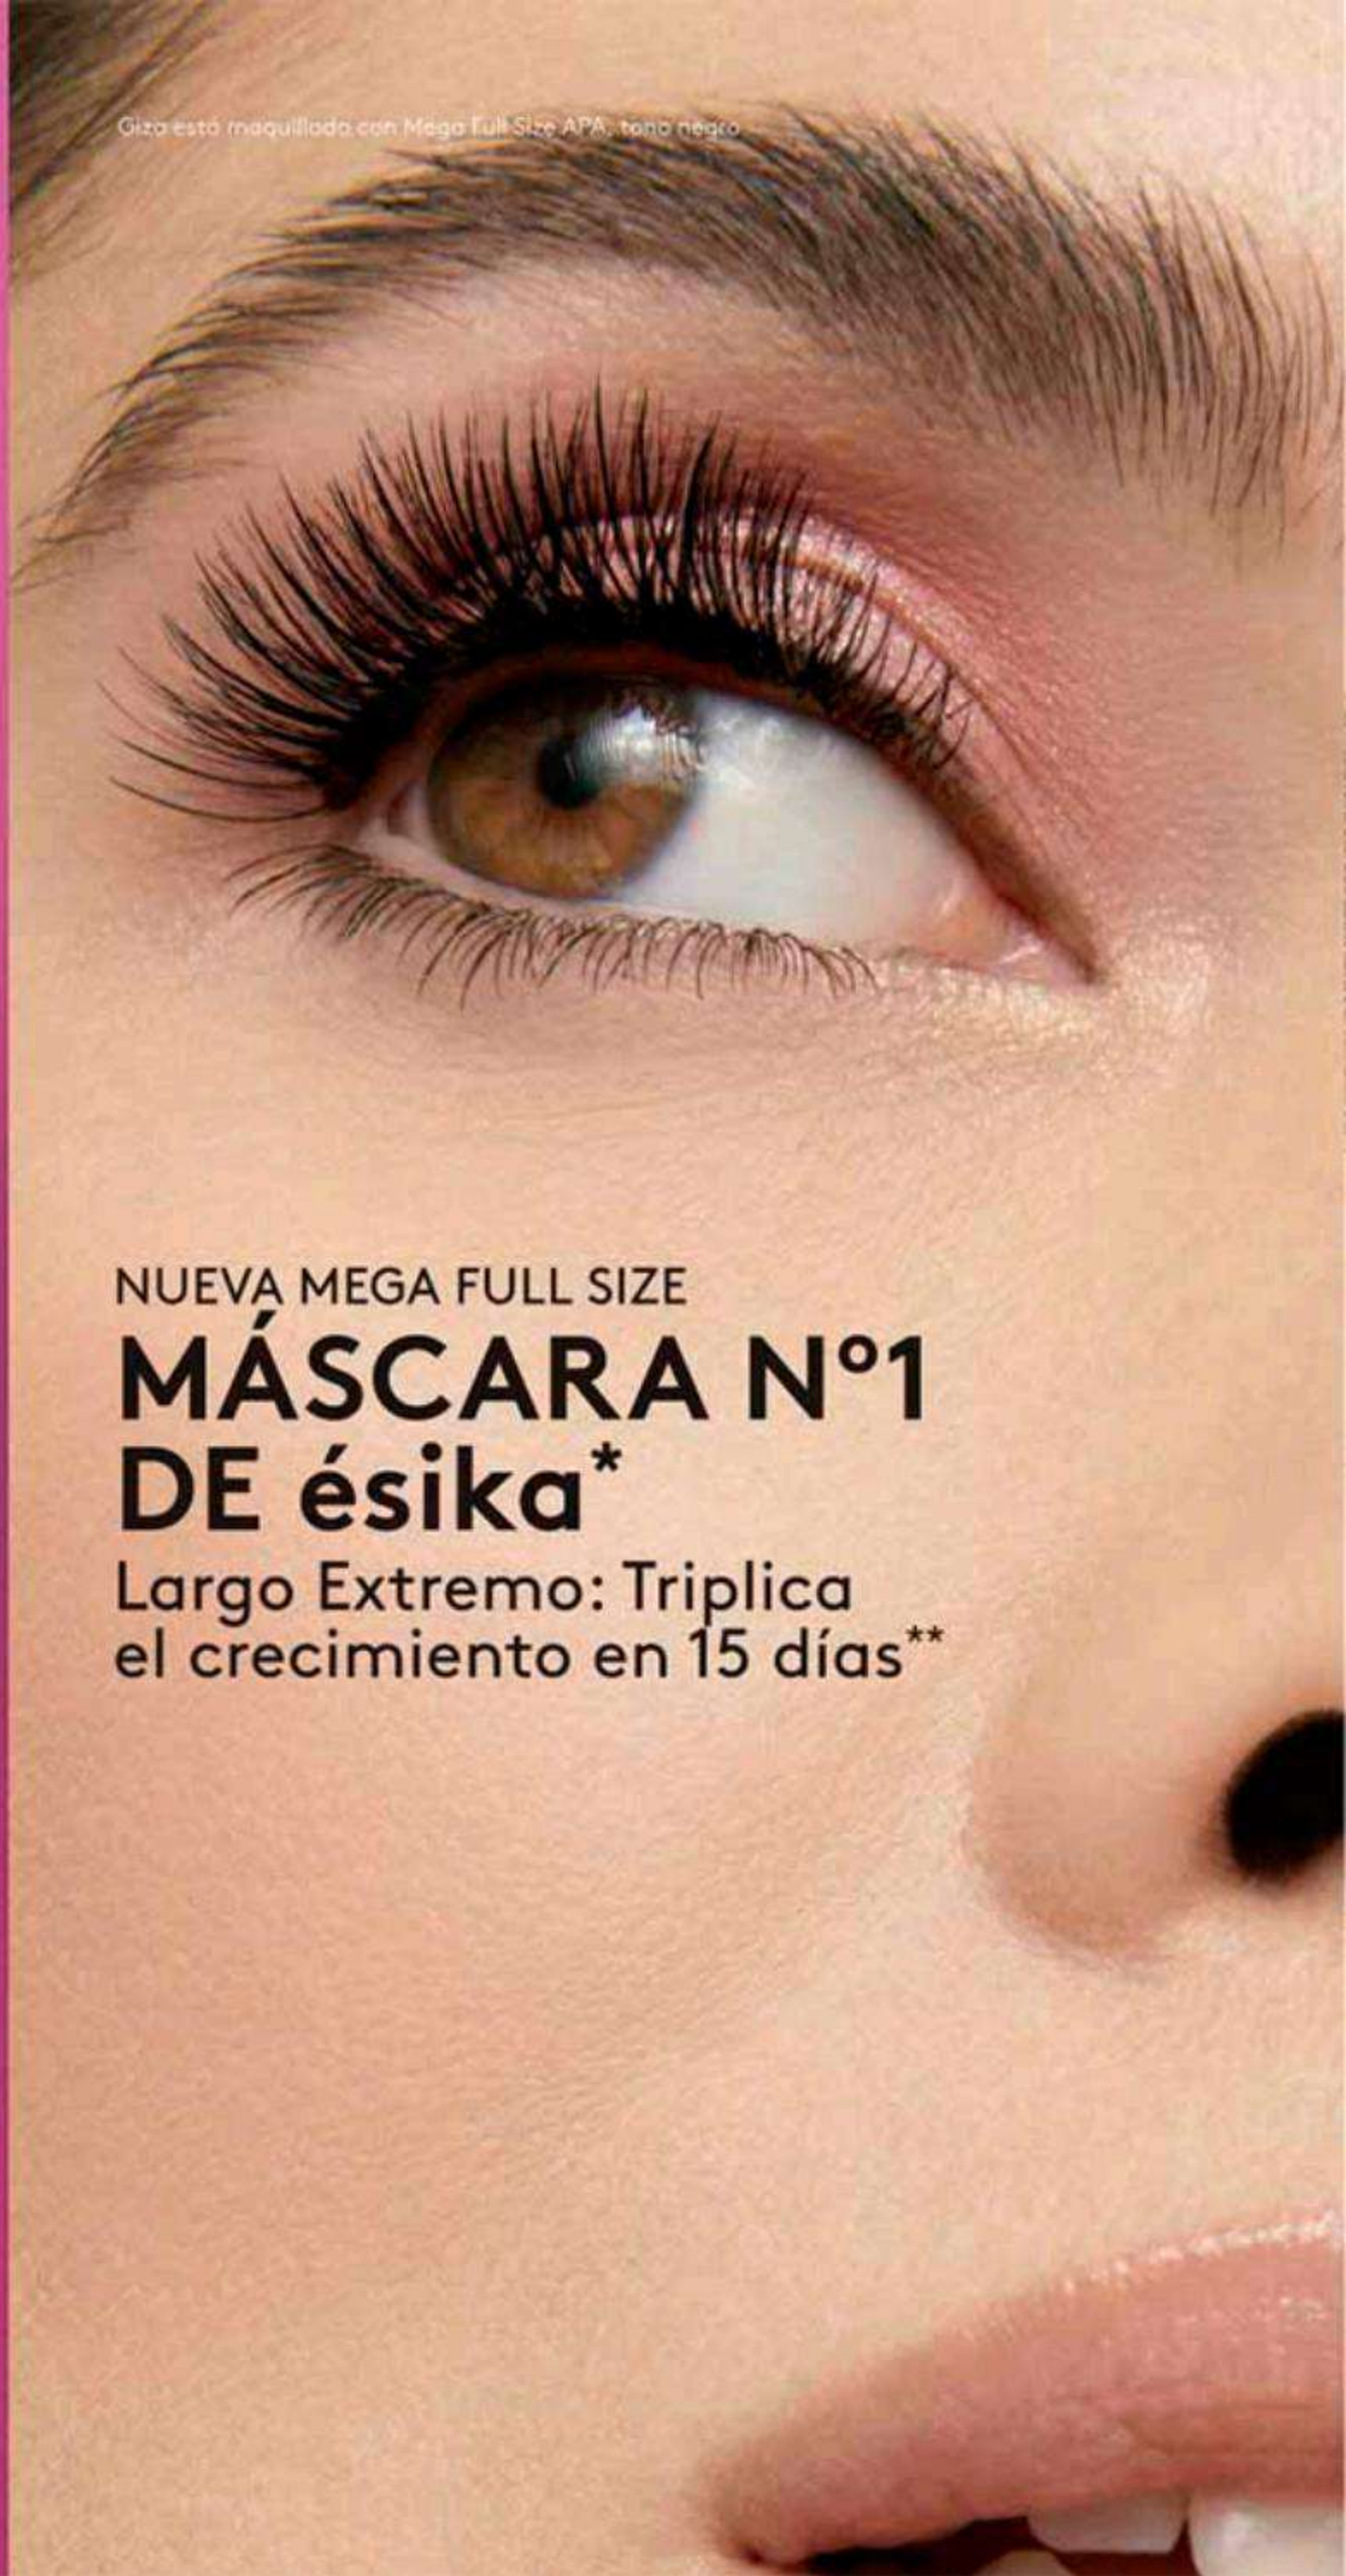

Maximiza la longitud  
de tus pestañas  
extendiéndolas  
de la raíz a la punta.

NUEVA MEGA FULL SIZE

**MÁSCARA N°1  
DE ésika\***

Largo Extremo: Triplica  
el crecimiento en 15 días\*\*

**NUEVA**

**MÁSCARA  
MEGA FULL SIZE APA  
O DE FÁCIL RETIRADO**  
Máscara para pestañas  
visiblemente más largas  
y ligeras 8 g / .28 oz.  
Valorizado en ~~\$16.00~~  
**\$ 10.50**