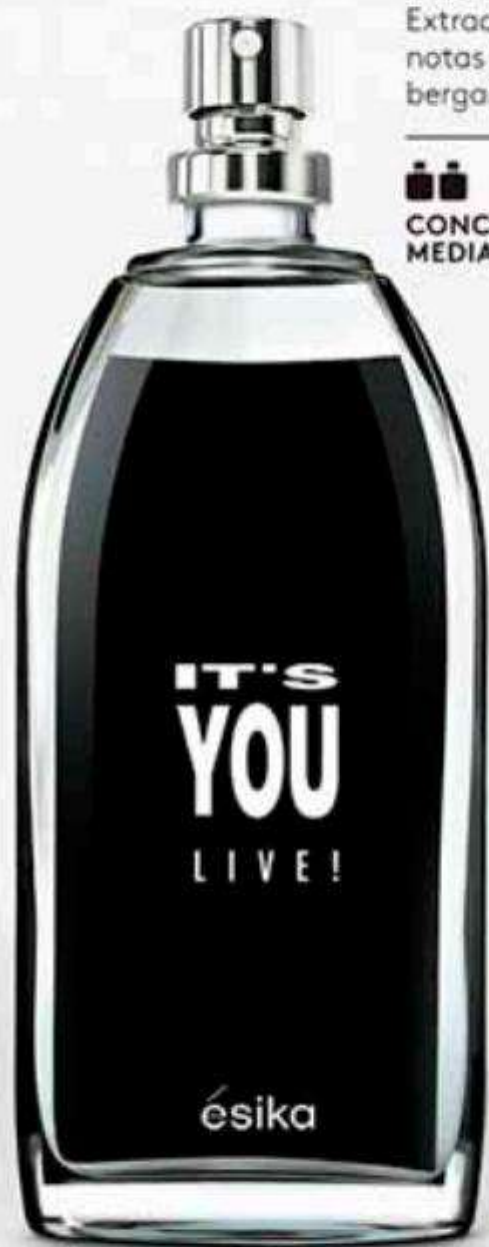

**IT'S YOU LIVE!** Celebra la vida Eau de toilette 100 ml / 3,4 fl.oz. Cód. 16494

**IT'S YOU Original como tú** Eau de toilette 100 ml / 3,4 fl.oz. Cód. 00104

Valorizado en ~~\$40.00~~ **\$ 25.99 c/u**

**IT'S YOU** Eau de toilette 50 ml / 1,7 fl.oz. Cód. 28501 Valorizado en ~~\$30.00~~ **\$ 18.99**

74 \*\*De acuerdo a la clasificación interna de fragancias ésika.

www.esika.com

esika.oficial

esika.oficial

esikavideos

**UNISEX FRUTAL**  
Extraordinarias notas de bergamota y tonka.

  
**CONCENTRACIÓN MEDIA\*\***

EDICIÓN  
**50 ML**

**UNISEX FRUTAL**  
Frescas notas de limón y mandarina.

  
**CONCENTRACIÓN MEDIA\*\***

OXYGEN SUPREME

AUMENTA LA PRODUCCIÓN DE  
**ÁCIDO  
HIALURÓNICO  
Y COLÁGENO\***

100% oxígeno en tu piel\*\*.