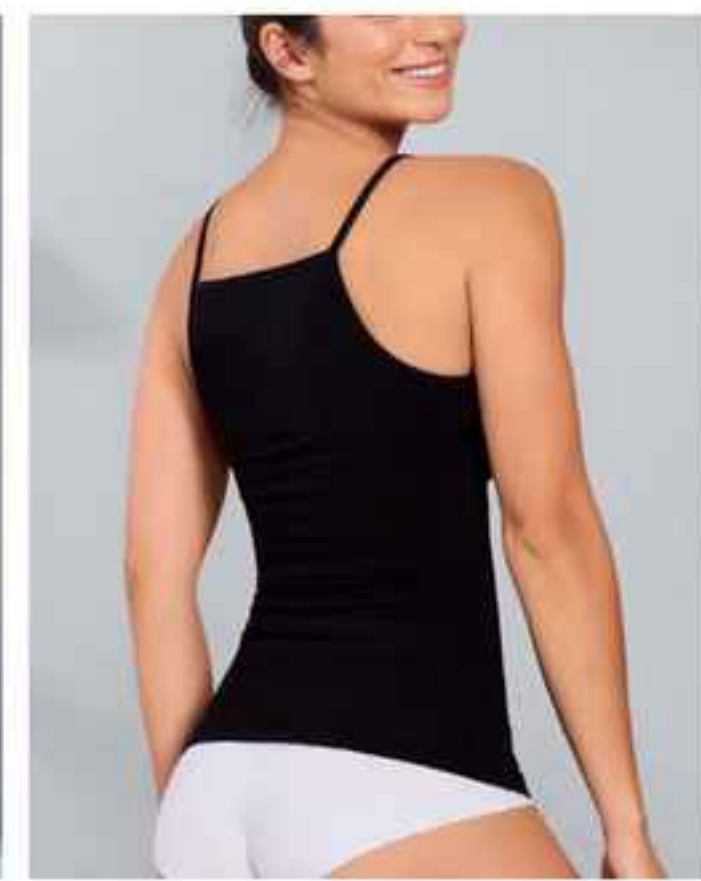

Ejemplo: Si tu estatura es **1,60 cm** y tu peso es **65 kg**, tu talla es **L**

PRECIO ESPECIAL

Body illusion

Ⓐ

Ⓑ

1/2/3

BENEFICIOS

- Centran y realzan el busto.
- Excelente modelación y ajuste al cuerpo.
- Estiliza y moldea tu cintura.