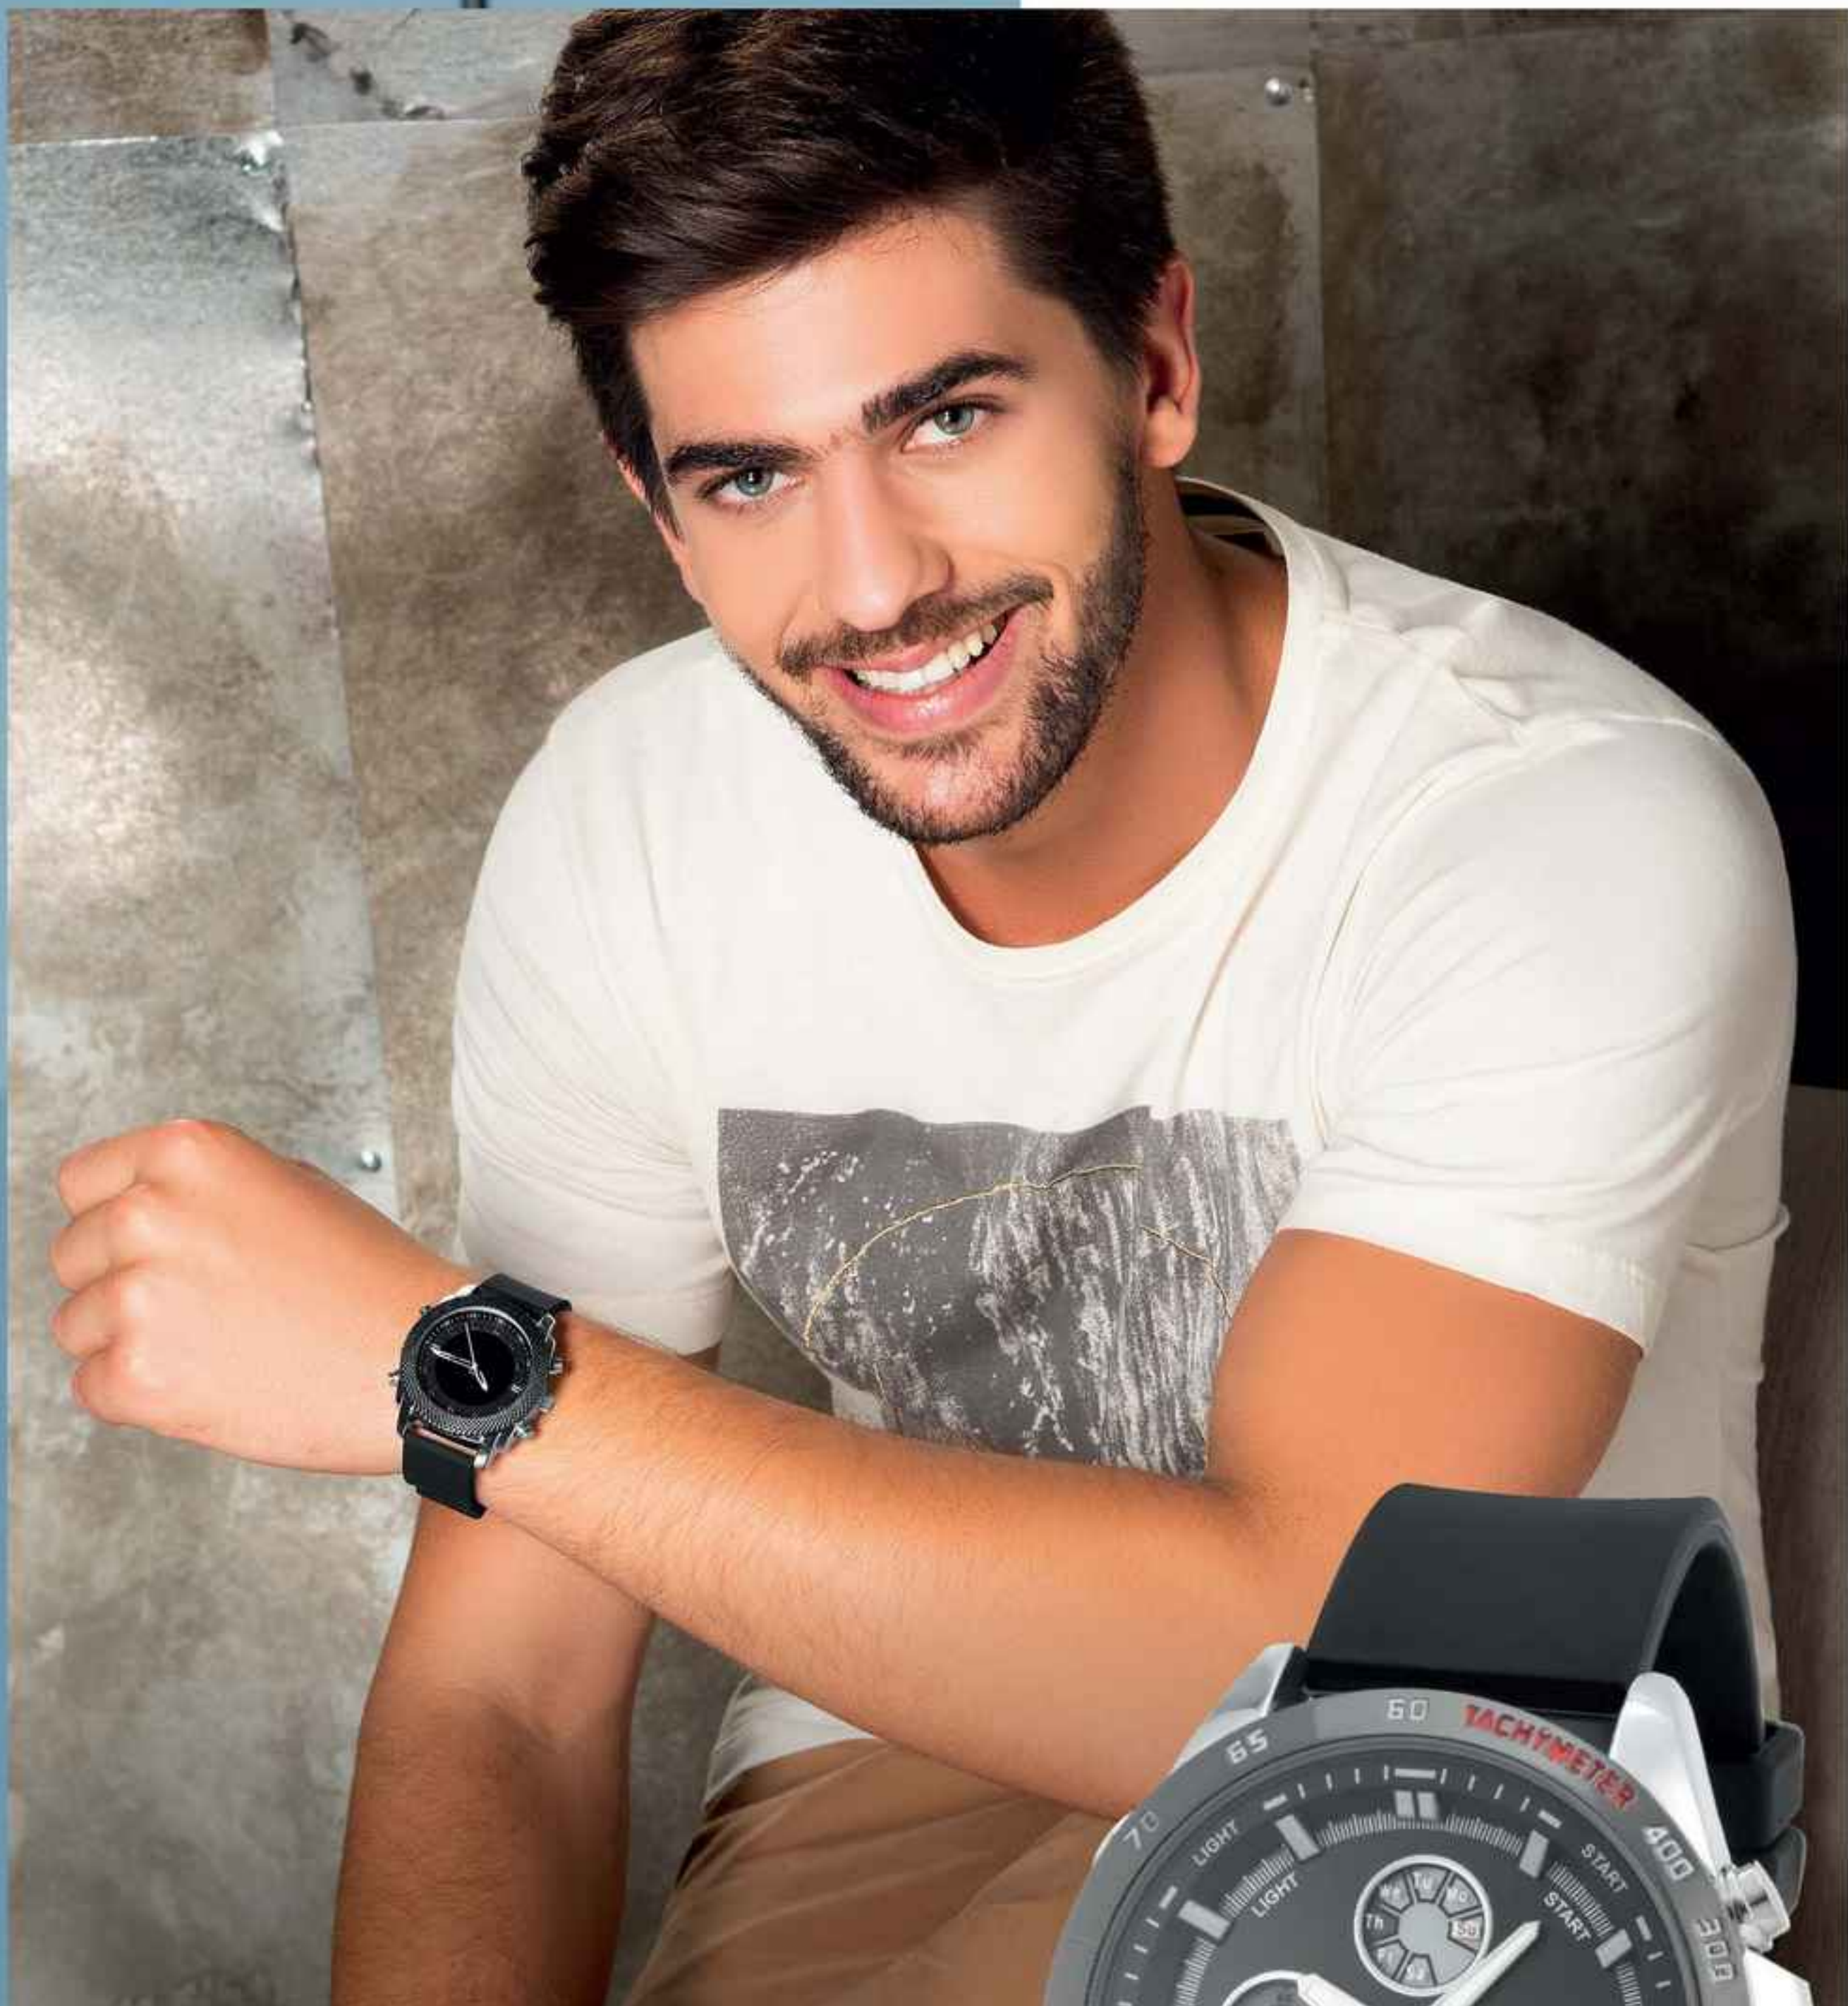

Cód. 20327-6 / \$26.00

\$14.99

- Hora analógica y digital
- Cronómetro y alarma
- Fecha, hora, minuto y segundo
- Botón LED

Reloj Lucas

Análogo-digital, acero inoxidable, correa en silicona. Medidas: largo: 24.5 cm, diámetro: 4.2 cm.
~~\$47.97~~