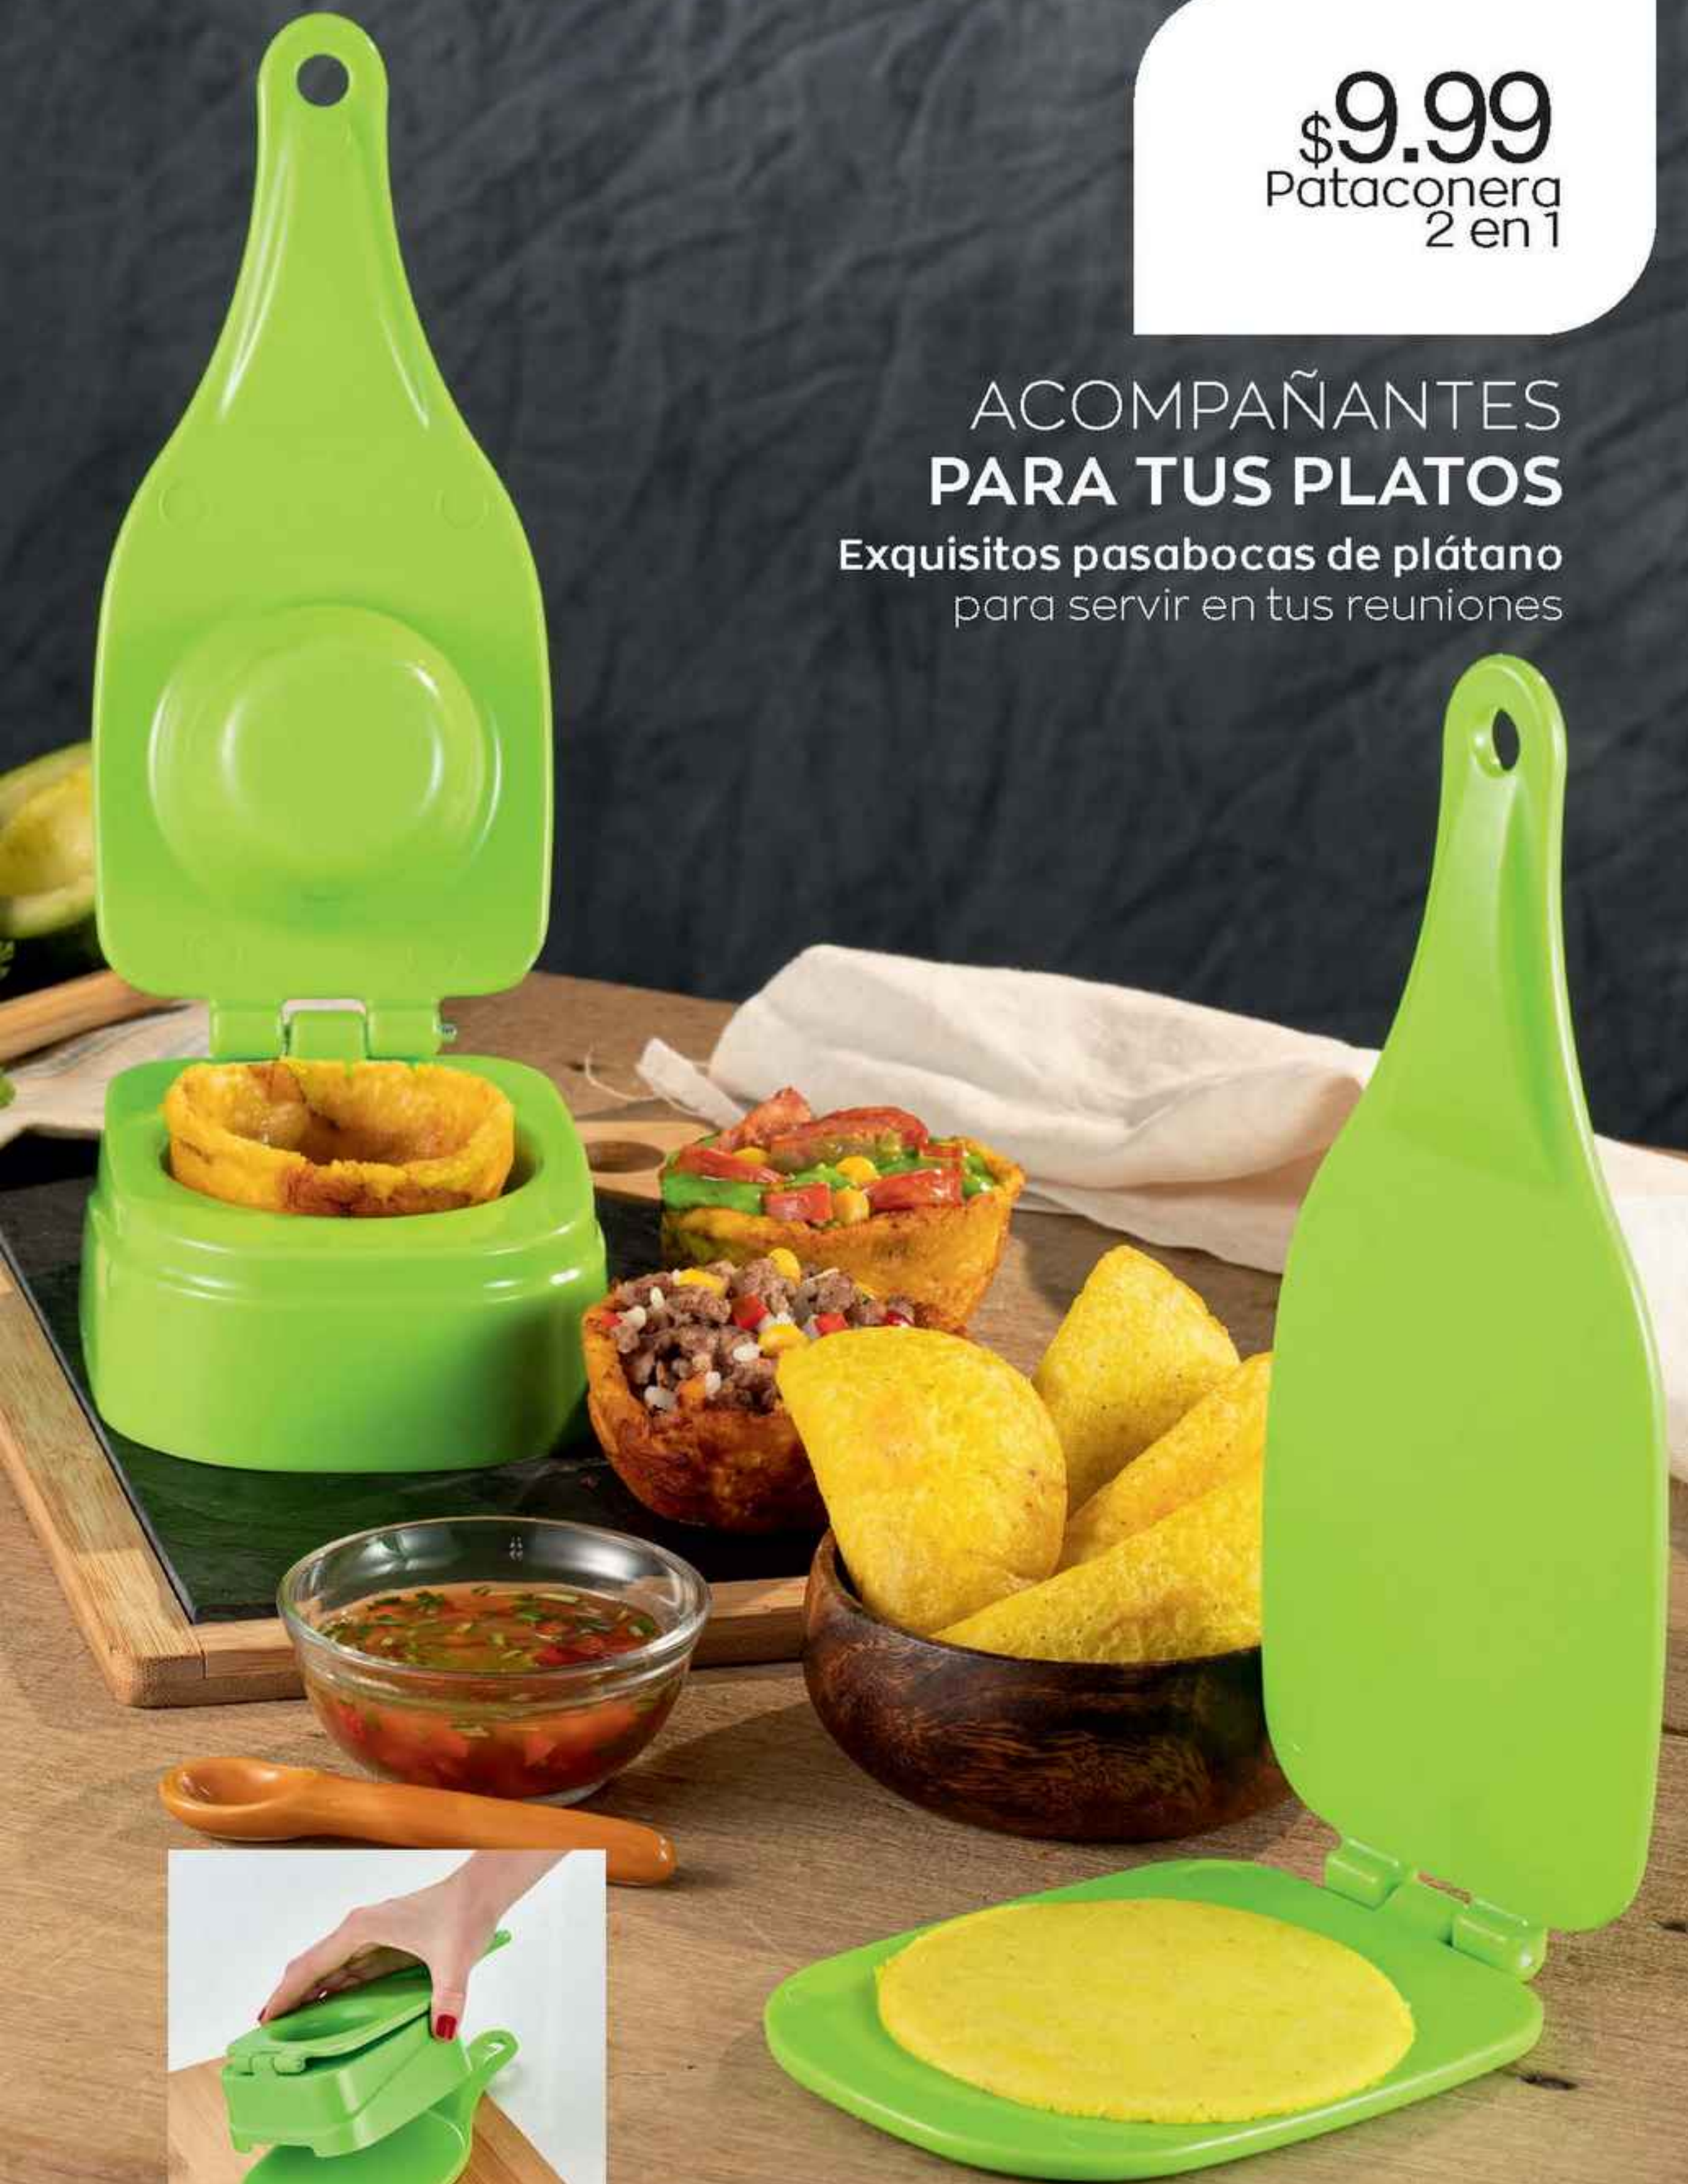

Exquisitos pasabocas de plátano
para servir en tus reuniones

Aplílalas para guardarlas.

Pataconera 2 en 1
Plástico. Largo 21 cm, ancho 9.5 cm, alto 5.5 cm
Cód. 21598-5 / \$14.00

- Hoja para afilar tijeras.
- Hoja para afilar cuchillo.
- Piedra pulidora.