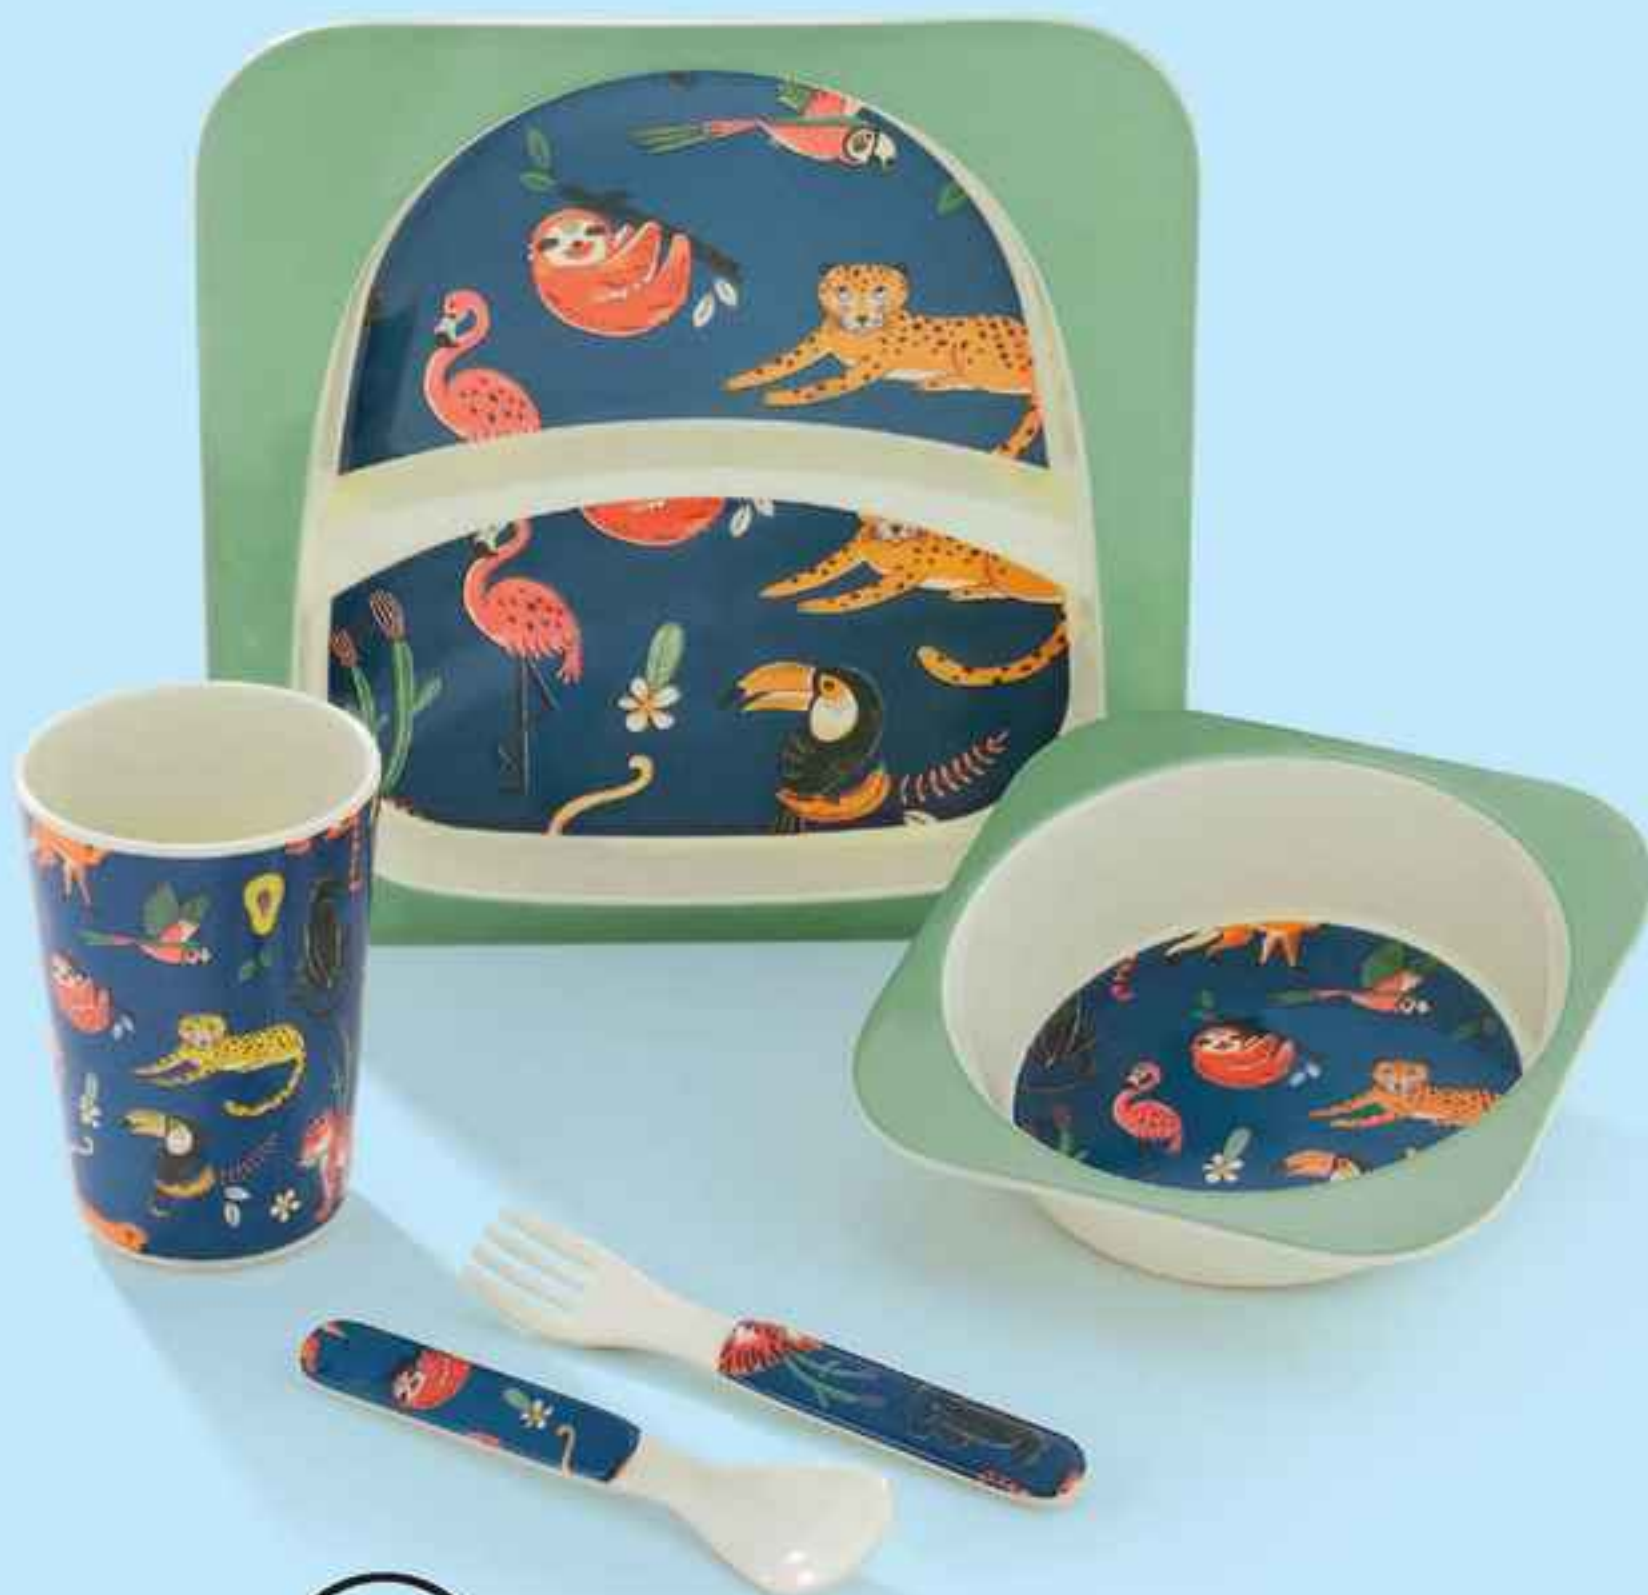

NUEVO

Set de Comida Jungla

Diseño jungla. Tropical x 5 piezas.
Melamina + fibras naturales. Plato
cuadrado con división interna:
21 cm x 2.5 cm, bowl: 14 cm x
4 cm, vaso: 7.2 cm x 10.2 cm,
cuchara: 13.7 cm x 3 cm, tenedor:
13.7 cm x 2.2 cm.

Cód. 19651-8 / ~~\$17.00~~

\$12.50

4+

AÑOS

NUEVO

Semijuego de Sábanas Jungla Tropical

Para cama de 100 x 190 cm.
Incluye: sábana ajustable +
funda de almohada. Sábana
ajustable: 100 x 190 x 20
cm, funda de almohada: 45
x 70 cm. Tela microfibra en
estampación continua de
75 gramos, 100% poliéster.
~~\$31.00~~