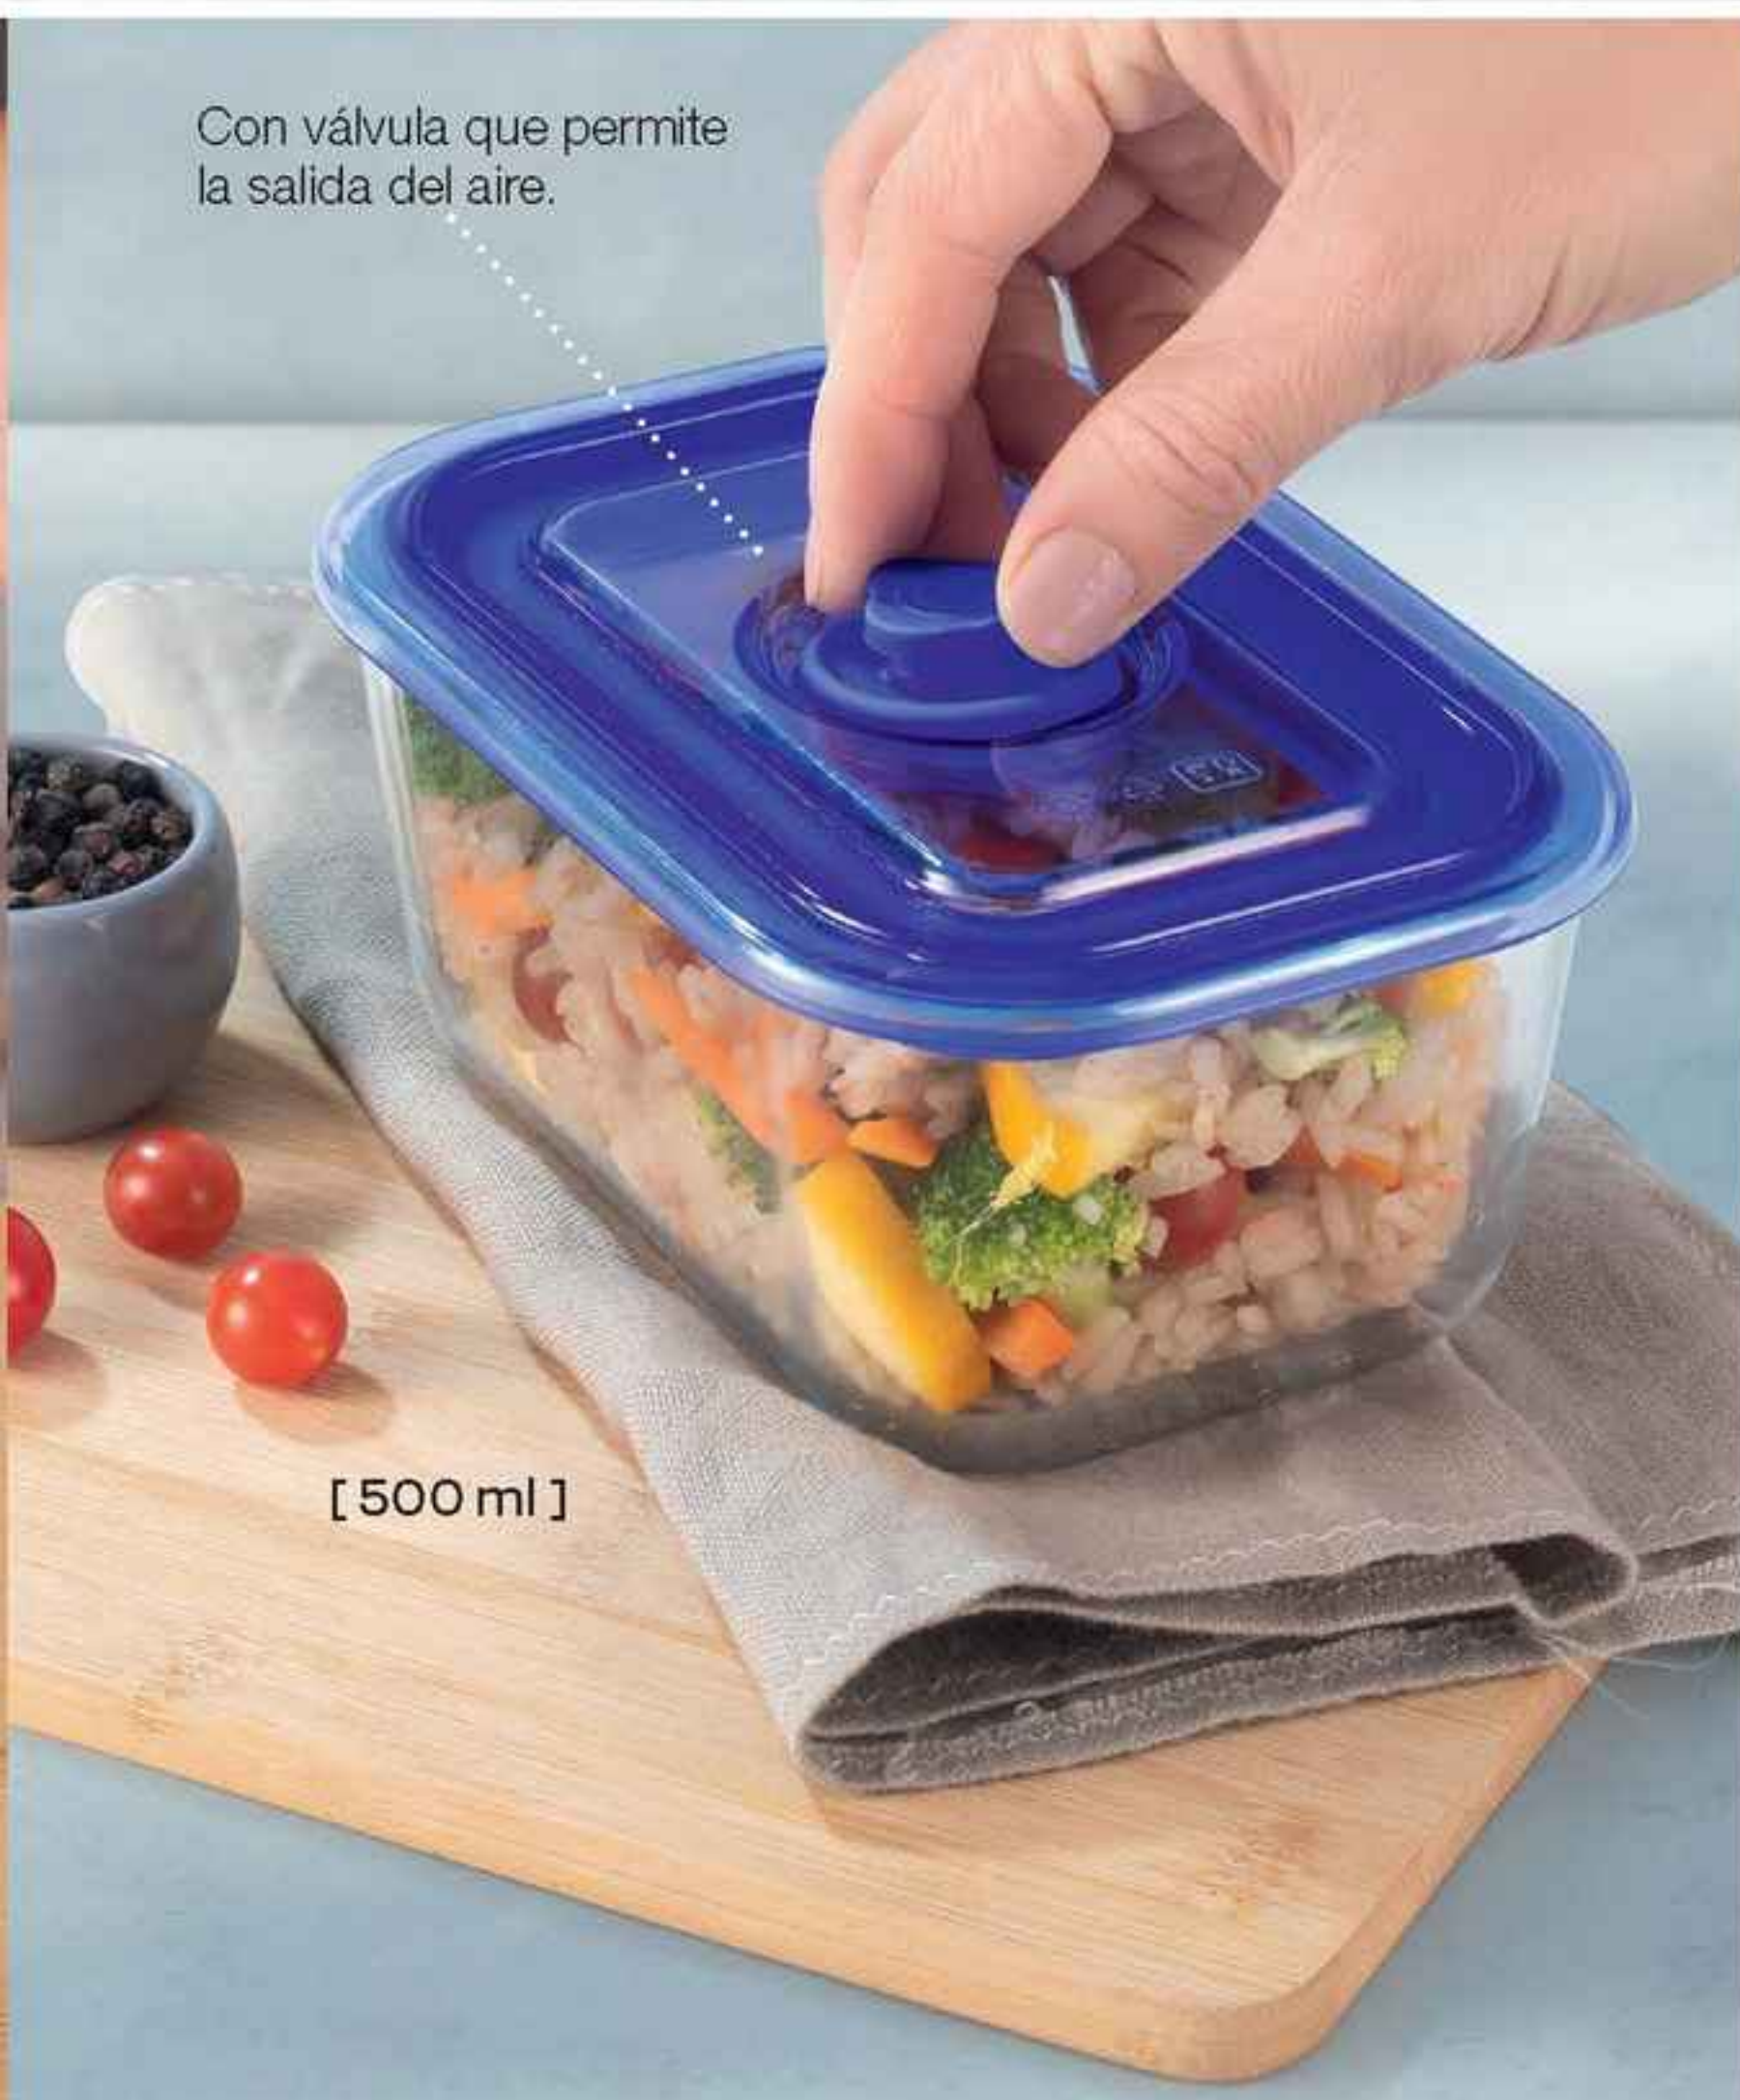

Con válvula que permite la salida del aire.

[500 ml]

MICROONDAS

REDUCE EL USO DE PRODUCTOS PARA ALMACENAMIENTO DESECHABLE, LLEVA LOS ALIMENTOS EN TUS PROPIOS RECIPIENTES.

NUEVO

[VIDRIO]

Contenedor Alto Vacío

Vidrio borosilicato. Con tapa. Medidas: 14 cm, 10 cm, 6.7 cm. Capacidad: 500 ml.

Cód. 18878-4 / $12.00

$8.99